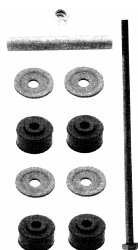

SIMSONITE IMPORT

TYP OPEL ASCONA B & C

BEST NR

132-7	GUMMIFLÄNS REF NR 0850912	1,8S MAN
142-4	GUMMIFLÄNS REF NR 0850909	1,6S MAN
63211	STABILISATORSTAG C REF NR 1603149	8 X 155
63073	VÄXELLÅDSFÄSTE REF NR 0682546	
63074	MOTORFÄSTE HÖ REF NR 0684234	
63208	STABILISATORSTAG B REF NR 1603150	8 X 166
64305	BAKAXELBUSSNING REF NR 0402642	
66395	STYRVÄXELDAMASK B REF NR 0322506	
66396	STYRVÄXELDAMASK C REF NR 0902828	
69282	MOTORFÄSTE VÄ REF NR 0684248	

132-7

142-4

63073

63074

63211
63208

64305

66395/66396

69282