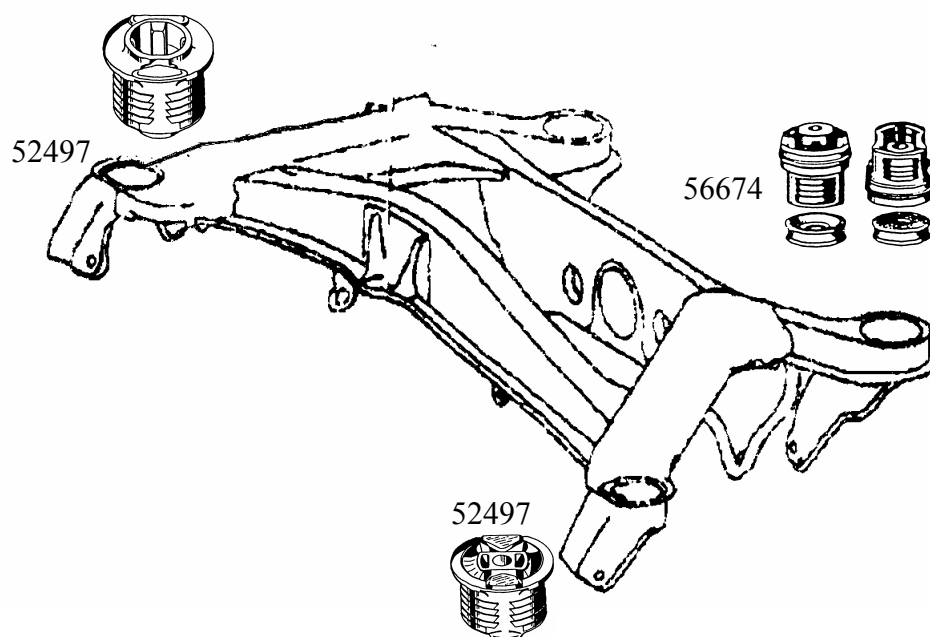

1. 52497 BAKRE BÄRARMBUSSNING Sats
   REF NR 2023503408
2. 56674 FRÄMRE BUSSNING TILL UNDRE BAKRAMEN Sats 16X61X58
   REF NR 1243511942